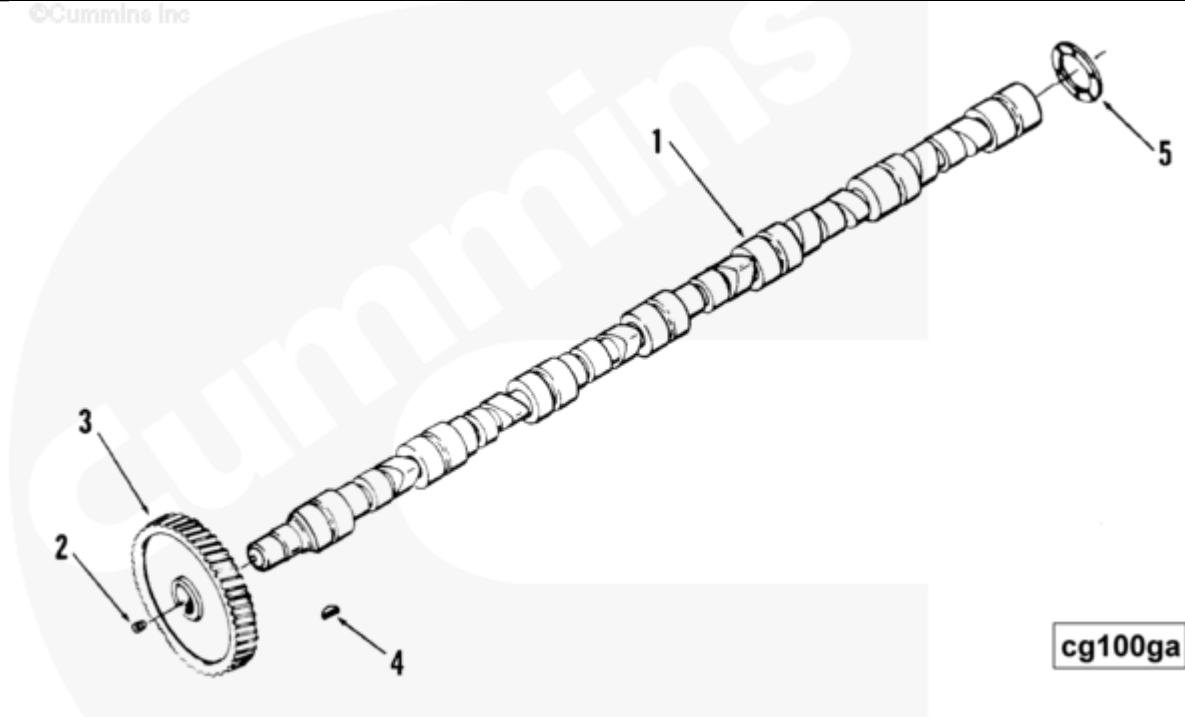

Parts Catalog - Option Detail

Electronic Parts Catalog - Option Detail				
Option	Group	Graphic	Film Card	Date
PP625	01.07	cg100ga	F	15-DEC-92
Engines	NH/NT 855, NT495, NT743, NTA855 N106			

©Cummins Inc

[SMALL](#) | [MEDIUM](#) | [LARGE](#)

Cart	Ref No	Part Number	Part Description	Required	Remarks
View My Cart					
		PP625	Camshaft And Gear		
					Camshaft And Gear
<input type="checkbox"/>	1	3049024	Camshaft	1	
<input type="checkbox"/>	2	68193	Pipe Plug	1	1/8 NPT
<input type="checkbox"/>	3	3002901	Camshaft Gear	1	
<input type="checkbox"/>	4	3021596	Offset Woodruff Key	1	
<input type="checkbox"/>	5	215233	Thrust Bearing	1	